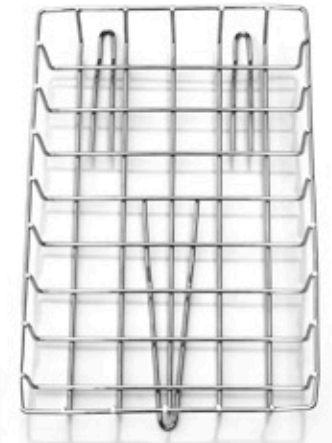

Colección Sweet

Big Sweet

Ref. 2311-SWEET

Altura manillar: 78 cms

Ruedas cromadas 210 mm

Sweet

Ref. 3400

Altura manillar: 95 cms

Ruedas cromadas 290 mm

Acero en tubo de 16

Respaldo Rosa
para capazo

-  Ref. 7000-R
-  Ref. 7000-B
-  Ref. 7000-BE

Apto para todos
los coches

Colección Sweet

Big Sweet
Complementos invierno

Saco silla Napa Polar
Ref. 6300

Detalle
Saco >

Parrilla Coche
Ref. 2100

Parrilla Silla
Ref. 2200

Manoplas
Ref. 6400
Interior forro polar

Colección París

París Celeste

Ref. 2473-C

Altura manillar: 78 cms

París Rosa

Ref. 2473-R

Altura manillar: 78 cms

París Beige

Ref. 2473-BE

Altura manillar: 78 cms

* Coches también disponibles en manillar PLUS (88 cm)

Colección París